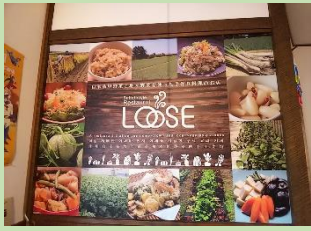

## クリスマス忘年会

12月21日(土)に毎年恒例となっているクリスマス忘年会が行われました。今回は82バンド(よーつー[腰痛]バンドと読む)さんが来られて、「真っ赤な太陽」や、今の時期にピッタリな「きよしこの夜」などを演奏されて、その後は紙芝居をされて、皆さん楽しまれました。今年も豪華な料理で、職員の政田さんの手作りケーキも今年も振る舞われ、皆さん、美味しそうに食べられていました。職員さんの出し物などもあり、楽しい時間を過ごされました。

# ♪ お楽しみお出かけ

12月17、18日にグループで分かれて、もなみでお楽しみお出かけを行いました。両日とも11時に倉吉パークスクエアの敷地内にあるバイキングレストラン「ルース」で食事をし、その後はなしっこ館で梨の試食や、梨についてのゲームなどを楽しみました。その後はドライブに出掛けたり、そのままもなみに帰ったりして久しぶりのおでかけを楽しんでおられました。